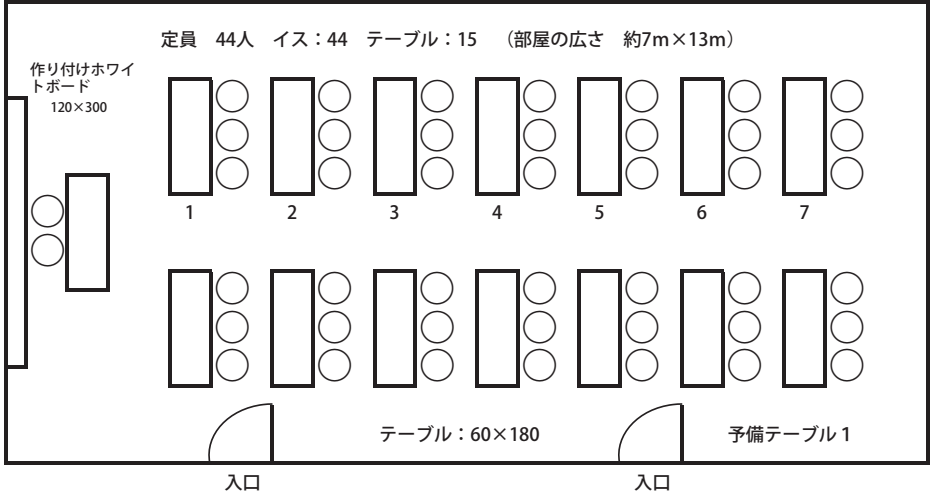

弘前市民会館

会議室等の配置図

大会議室 配置図

中会議室 配置図

第1小会議室 配置図

第2小会議室 配置図

和室 配置図