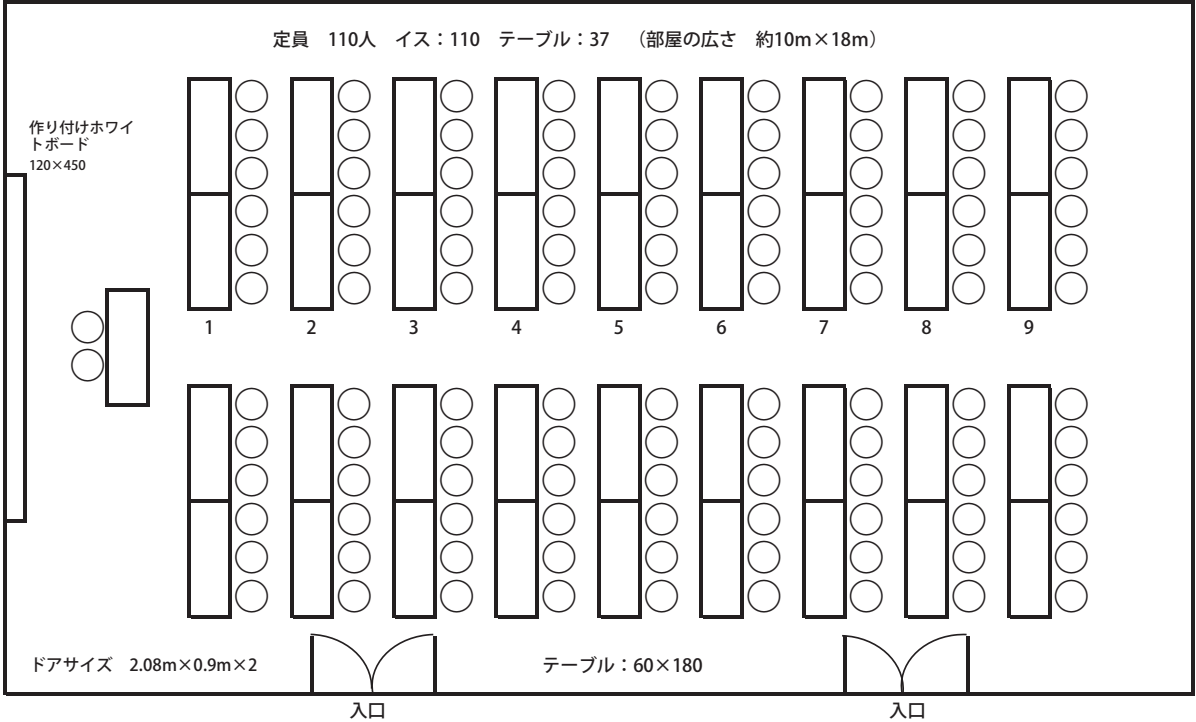

弘前市民会館

会議室等の配置図

大会議室 配置図

中会議室 配置図

第1小会議室 配置図

第2小会議室 配置図

和室 配置図