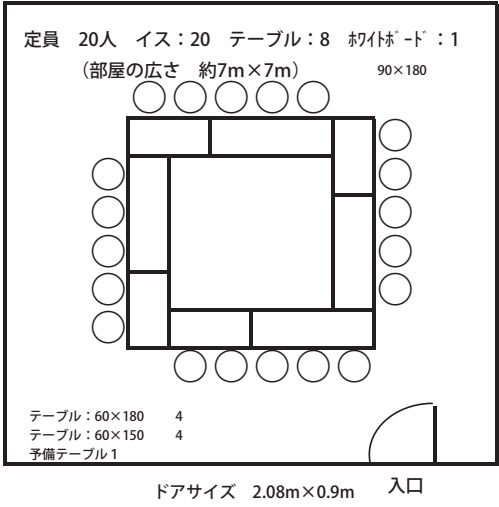

弘前市民会館

会議室等の配置図

大会議室 配置図

中会議室 配置図

第1小会議室 配置図

第2小会議室 配置図

和室 配置図