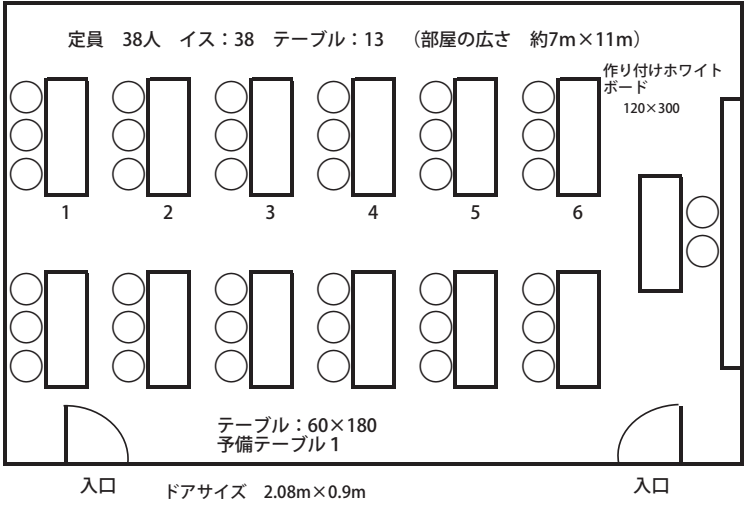

弘前市民会館

会議室等の配置図

大会議室 配置図

中会議室 配置図

第1小会議室 配置図

第2小会議室 配置図

和室 配置図