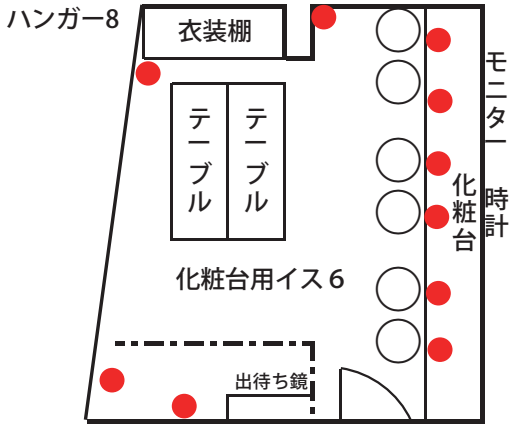

弘前市民会館
楽屋配置図

楽屋A 配置図

楽屋B 配置図

楽屋C 配置図

楽屋D 配置図

楽屋E 配置図

楽屋F 配置図

※ ● =コンセント
 ※上手3Fの流し台にお盆1、ポット2、急須1、茶こぼし1、茶碗10、冷蔵庫1あります。
 ※姿見（キャスター付）4台あります。