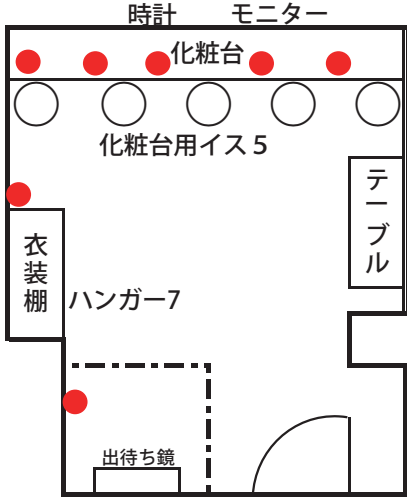

弘前市民会館
楽屋配置図

楽屋A 配置図

楽屋B 配置図

楽屋C 配置図

楽屋D 配置図

楽屋E 配置図

楽屋F 配置図

※ ● =コンセント
 ※上手3Fの流し台にお盆1、ポット2、急須1、茶こぼし1、茶碗10、冷蔵庫1あります。
 ※姿見（キャスター付）4台あります。