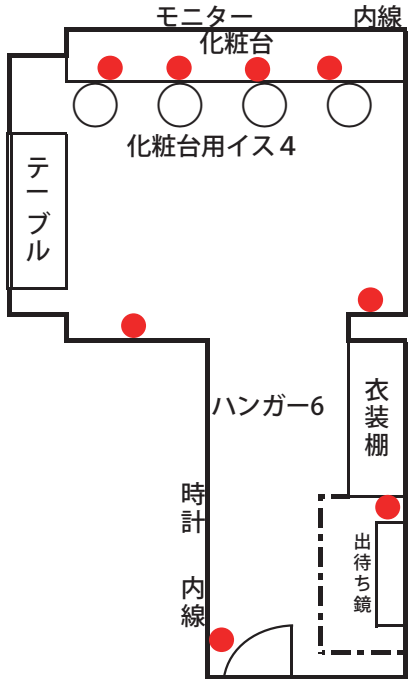

弘前市民会館
楽屋配置図

楽屋A 配置図

楽屋B 配置図

楽屋C 配置図

楽屋D 配置図

楽屋E 配置図

楽屋F 配置図

※ ● =コンセント
 ※上手3Fの流し台にお盆1、ポット2、急須1、茶こぼし1、茶碗10、冷蔵庫1あります。
 ※姿見（キャスター付）4台あります。