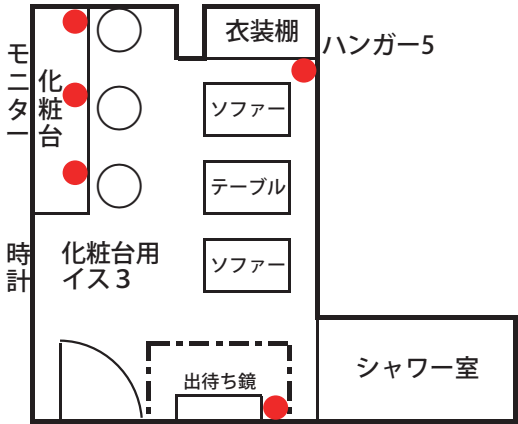

弘前市民会館
楽屋配置図

楽屋A 配置図

楽屋B 配置図

楽屋C 配置図

楽屋D 配置図

楽屋E 配置図

楽屋F 配置図

※ ● =コンセント
 ※上手3Fの流し台にお盆1、ポット2、急須1、茶こぼし1、茶碗10、冷蔵庫1あります。
 ※姿見（キャスター付）4台あります。