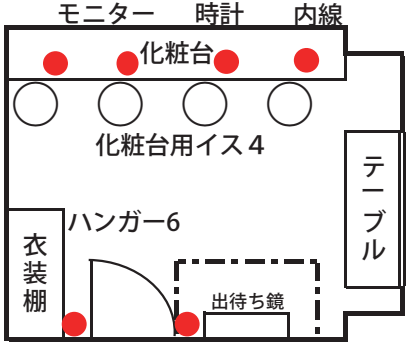

弘前市民会館
楽屋配置図

楽屋A 配置図

楽屋B 配置図

楽屋C 配置図

楽屋D 配置図

楽屋E 配置図

楽屋F 配置図

※ ● =コンセント
 ※上手3Fの流し台にお盆1、ポット2、急須1、茶こぼし1、茶碗10、冷蔵庫1あります。
 ※姿見（キャスター付）4台あります。