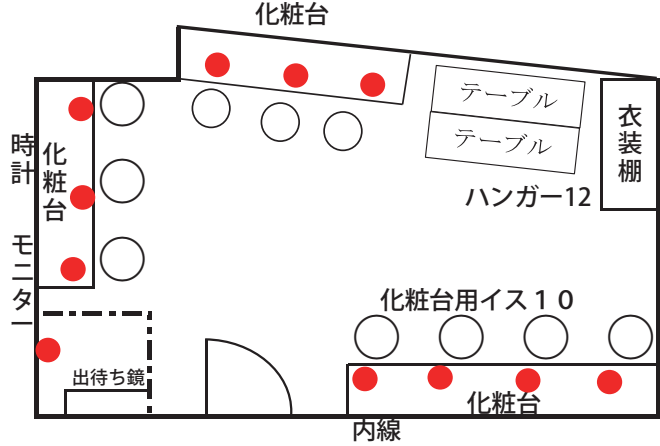

弘前市民会館
楽屋配置図

楽屋A 配置図

楽屋B 配置図

楽屋C 配置図

楽屋D 配置図

楽屋E 配置図

楽屋F 配置図

※ ● =コンセント
 ※上手3Fの流し台にお盆1、ポット2、急須1、茶こぼし1、茶碗10、冷蔵庫1あります。
 ※姿見（キャスター付）4台あります。